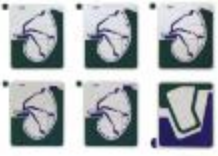

Antônio Lizárraga  
Sem título, 1961;  
nanquim sobre papel  
67,3 cm x 49 cm  
1963.3.562  
Doação Museu de Arte Moderna de São Paulo

Antônio Lizárraga  
Sem título, 1975;  
serigrafia em cores sobre papel  
1979.17.1  
Doação artista