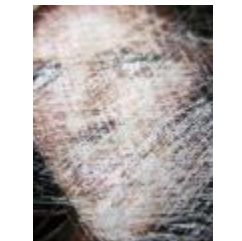

2014.24.12
Doação artista

Tadeu Jungle
Olhar de Clarice, 2007;
pregos colados em impressão pb sobre papel de algodão sobre alumínio
composto
16,5 cm x 45,5 cm

2014.24.13
Doação artista

Tadeu Jungle
A Inveja, 2008;
impressão jato de tinta em cores sobre papel sobre alumínio composto
160 cm x 120 cm x 2,5 cm